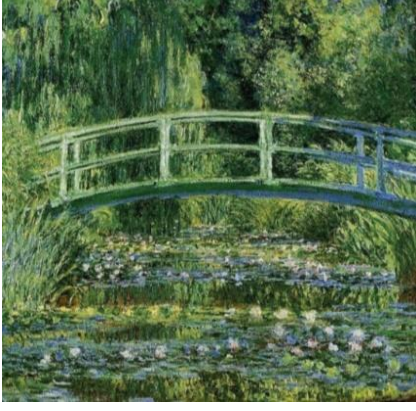

6.

.....
.....
.....
.....
.....
.....
.....

7.