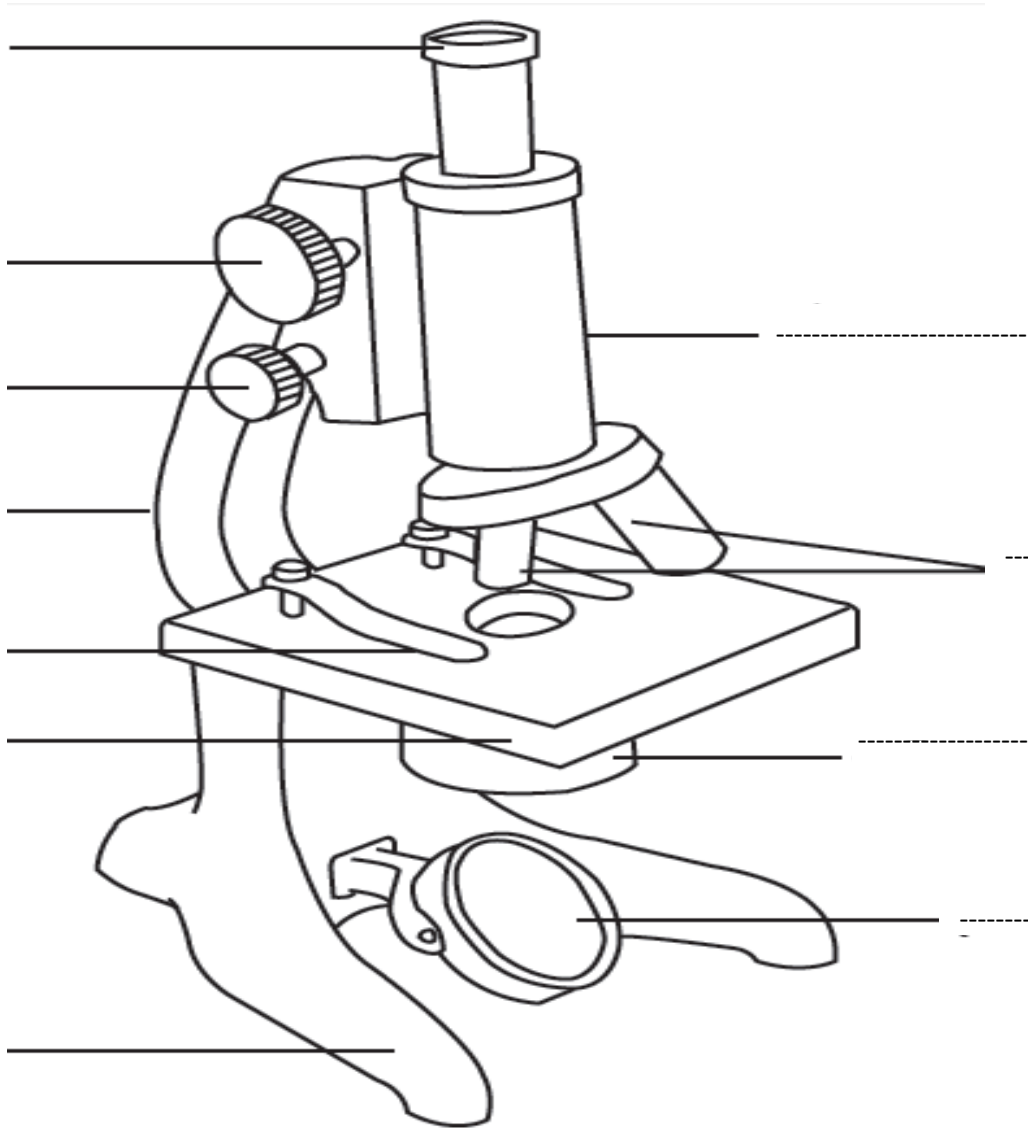

✓ පහත දැක්වෙන සංයුක්ත ආලෝක අණවිකෂයේ එක් එක් කොටස් නම් කරන්න.

සංයුක්ත ආලෝක අණවිකෂයක කොටස්

✓ පහත දැක්වෙන එක් එක් අණවිකෂ කොටස පිළිබඳව විස්තර කරන්න.

අණවිකෂයේ කොටස	විස්තරය
උපනෙත	
අවනෙත	
දළ සිරු මාරුව	
සියුම් සිරු මාරුව	
වේදිකාව	
ක්ලිප	
ප්‍රාචීරය	
දර්පණය	
පාදය	