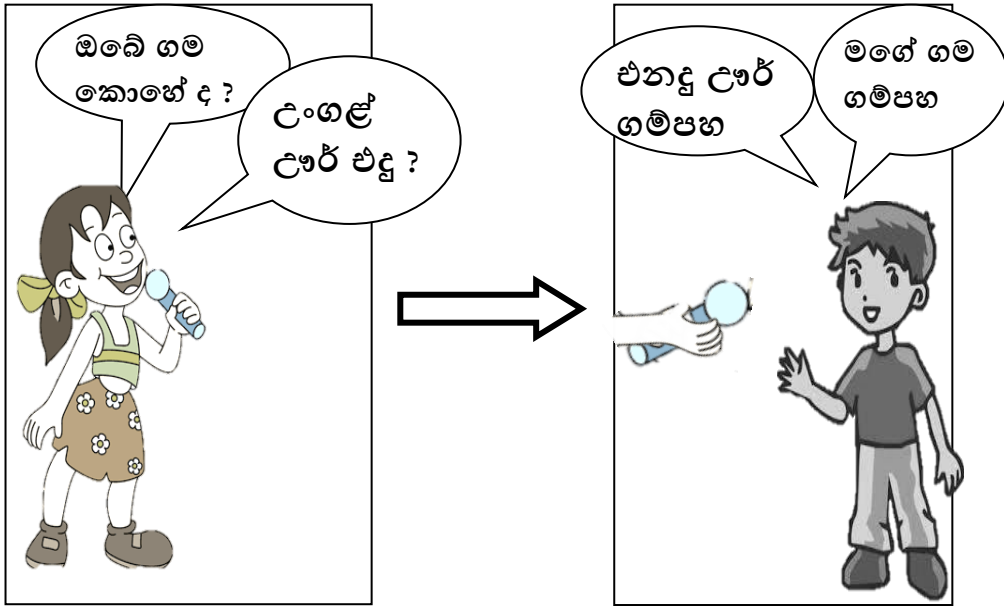

සබරගමුව පළාත් අධ්‍යාපන දෙපාර්තමේන්තුව  
නිවාඩු කාලීන පැවරුම්  
දෙවන ජාතික භාෂාව (දෙමළ) - 1 ශ්‍රේණිය  
කැගලේ අධ්‍යාපන කලාපය

දෙවන වාරය - 6 සතිය

තම සමීප යහළුවන්ගේ තොරතුරු සුහදව විමසයි

01. යහළුවාගෙන් ගම කොහේ දැයි විමසන ආකාරය ඉගෙන ගන්න.

02. පහත වචනවල අර්ථය විමසන්න යා කරන්න.

උංගල්

මගේ

එදු?

ඔබේ

උර්

කොහේ ද?

එනදු