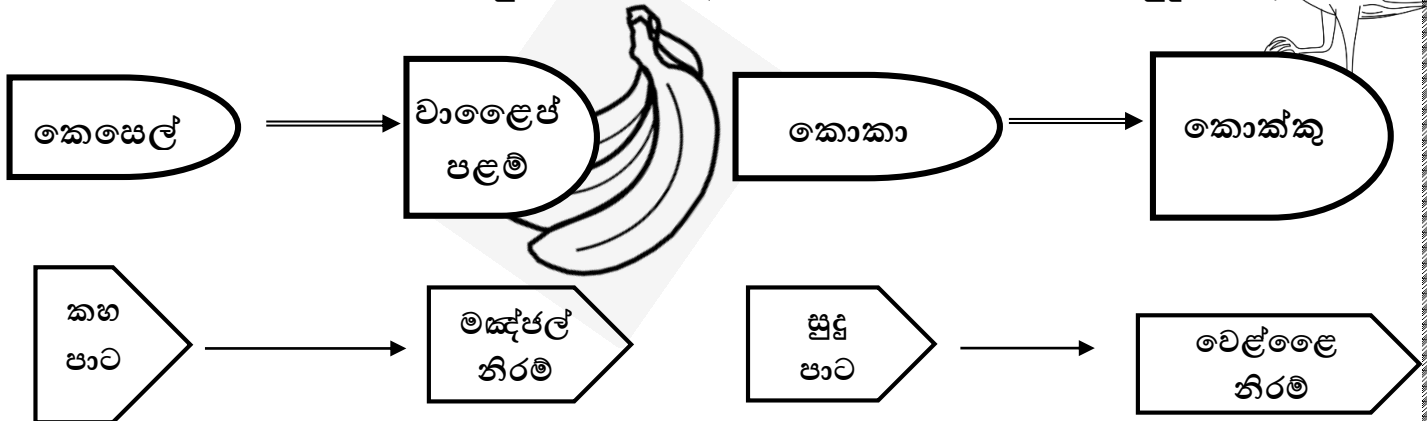

සබරගමුව පළාත් අධ්‍යාපන දෙපාර්තමේන්තුව
නිවාඩු කාලීන පැවරුම්
දෙවන ජාතික භාෂාව (දෙමළ) - 2 ශ්‍රේණිය
කැගල්ල අධ්‍යාපන කලාපය

දෙවන වාරය 10 සතිය

පාට නම් කරමින් සරල වැකි කියයි.

01. පාට සමග වැකි ගොඩ නගමු. කියවන්න. (කෙසෙල් කහ පාටයි , කොකා සුදු පාටයි)

02. ඉහත වචන ගෙන වැකිය ගොඩනගමු. ඉදිරියෙන් බලාගෙන ලියන්න.

වාලෙස් පලම් මඤ්ජල් නිරම්

කොක්කු වෙල්ලෙ නිරම්

දැන් අදාළ පාටින් පාට කරන්න. වැකිය ගබ්දනගා කිහිප වරක් කියන්න.