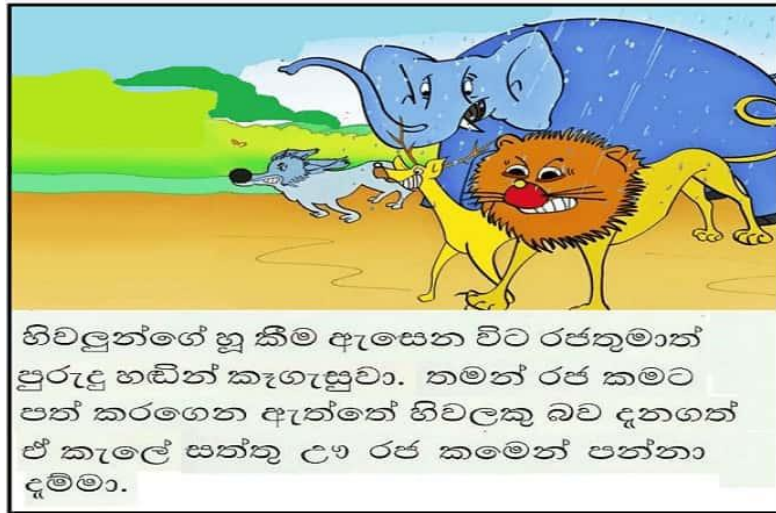

පුතේ, දුවේ,

සන්නිදර්ශන චිත්‍රයක් යනු ගඳු හෝ පඳු කොටසකින් මතු වන අදහස වඩාත් නිවැරදිව සඳහා නිදර්ශනාත්මක සිතුවම් භාවිතා කිරීමයි.

මෙහිදී,

1. යථාරූපී ගෛලිය

2. භාව රූපී ගෛලිය

3. කාචුන් ගෛලිය ආදී තම රූවිය මත නිර්මාණය කළ හැක.