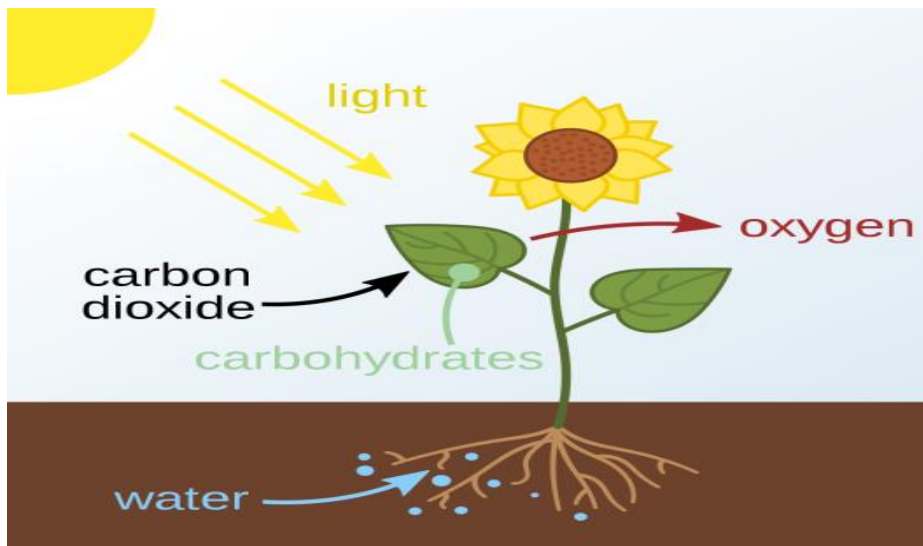

පළාත් අධ්‍යාපන දෙපාර්තමේන්තුව සබරගමුව - සති පාසල

විෂය විද්‍යාව

ශාක වල ප්‍රධාන ජෛව ක්‍රියාවලි

සතිය - 01

ශ්‍රේණිය - 08

සැකසුම - ඇඹිලිපිටිය කලාප
අධ්‍යාපන කාර්යාලය

ප්‍රභාසංස්ලේෂණ ක්‍රියාවලිය

1. ප්‍රභාසංස්ලේෂණයේ වචන සමීකරණයේ හිස්තැන් පුරවන්න.

2. ප්‍රභාසංස්ලේෂණයේදී නිපදවෙන ග්ලූකෝස් ශාකයේ වර්ධන අග්‍ර හා සංචිත අවයව කරා ගමන් කරන ක්‍රියාවලිය පැහැදිලි කරන්න.

3. පෙළපොතේ ක්‍රියාකාරකම 11.1 අධ්‍යනය කොට එහි පරීක්ෂණය සඳහා ශාක පත්‍ර සකස් කර ගන්නා ආකාරය පෙන්වන පරීක්ෂණ ඇටවුම අදින්න.